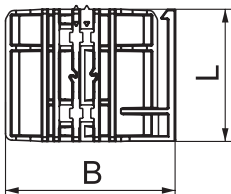

PP Polypropylen

OBO Bettermann Austria GmbH
OBO-Bettermann-Straße 1
2440 Gramatneusiedl
ÖSTERREICH

Kundenservice Österreich
Tel.: +43 720 105 400
E-Mail: info.wien@obo.at

www.obo.at

OBO
BETTERMANN