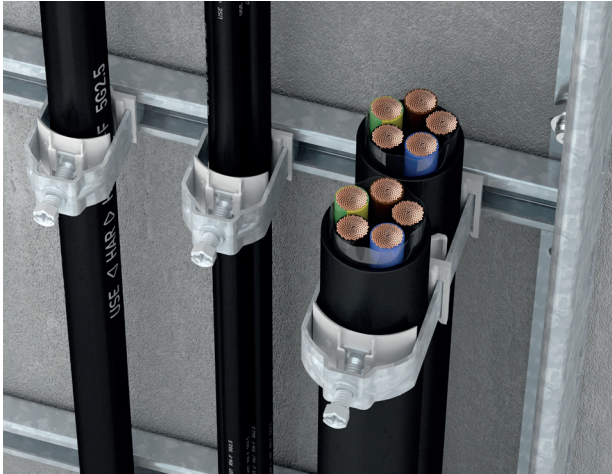

NEU

Eine für alle die neue Universal-Gegenwanne

Zwei Gegenwannen desselben Typs werden zu einer Doppelwanne verbunden.

Eine Gegenwanne für alle Bügelschellen, passend für jede Schiene und kombinierbar zur Doppelwanne.

- Mehr Installationsraum bei der Montage durch nachträgliches Einsetzen
- Nachinstallation ohne Demontage der Bügelschelle möglich
- Für alle Bügelschellen und OBO-Profilschienen geeignet
- 15 Varianten für alle Anwendungsfälle
- Hohe Stabilität und sicherer Halt

Building Connections

OBO
BETTERMANN

Universal-Gegenwanne, Kunststoff

Unabhängig von der Schiene, universell einsetzbar durch Aufschieben auf einen Schenkel der Bügelschelle. Durch eine intelligente Kontur auf der Rückseite, kombinierbar zur Doppelwanne. Nachträgliche Installation ohne Demontage der Bügelschelle möglich.

Typ	Maß			Farbe	Verp. Stück	Art.-Nr.
	L	B	H			
	mm	mm	mm			
2058UW 12 LGR	37	18,5	5,8	lichtgrau	100	1198012
2058UW 16 LGR	37	21,5	5,8	lichtgrau	100	1198016
2058UW 22 LGR	37	27,5	6,8	lichtgrau	100	1198022
2058UW 28 LGR	37	33,5	8,3	lichtgrau	100	1198028
2058UW 34 LGR	37	45,5	9,8	lichtgrau	100	1198034
2058UW 40 LGR	37	45,5	10,8	lichtgrau	50	1198040
2058UW 46 LGR	40	51,5	11,8	lichtgrau	50	1198046
2058UW 52 LGR	40	57,5	11,8	lichtgrau	50	1198052
2058UW 58 LGR	40	63,5	11,8	lichtgrau	50	1198058
2058UW 64 LGR	40	69,5	11,8	lichtgrau	50	1198064
2058UW 70 LGR	40	75,5	12,3	lichtgrau	25	1198070
2058UW 76 LGR	40	81,5	12,3	lichtgrau	25	1198076
2058UW 82 LGR	40	87,5	12,3	lichtgrau	25	1198082
2058UW 90 LGR	40	96	12,8	lichtgrau	25	1198090
2058UW 100 LGR	40	106	12,8	lichtgrau	25	1198100