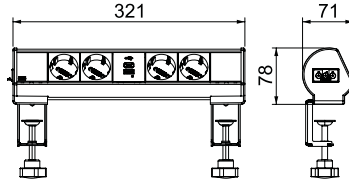

Deskbox mit Befestigungszwinge

2 VDE-Steckdosen, USB-Charger

Alu EL

Typ	Farbe		Verp. Stück	Gewicht kg/100 St.	Art.-Nr.
DBL-1B D2S 1C	alu		1	80,000	6116762

Anschlussfertige Deskbox DBL zur direkten Versorgung von Arbeitsplätzen mit Energie-, Kommunikations- und Datentechnikanschlüssen. Mit einem Wieland GST18®-Anschluss und Kabelaussch von links aus dem Profil. Werkzeuglose Montage mit 2 Befestigungszwingen für Tischplattenstärken von 8 bis 40 mm und 40 bis 70 mm. Die Deskbox ist mit 2 schwarzen Schutzkontakt-Steckdosen in 33°-Steckrichtung und einem 18W USB A+C USB-Charger bestückt. Zusätzlich verfügt die Deskbox über Platz für den nachträglichen Einbau von 4 Kommunikations- und Datentechnik-Keystone-Modulen (in Modul 45®-Bauform).

Deskbox mit Befestigungszwinge

4 VDE-Steckdosen, USB-Charger

Alu EL

Typ	Farbe		Verp. Stück	Gewicht kg/100 St.	Art.-Nr.
DBL-1B D4S 1C	alu		1	80,000	6116764

Anschlussfertige Deskbox DBL zur direkten Versorgung von Arbeitsplätzen mit Energieanschlüssen. Mit einem Wieland GST18®-Anschluss und Kabelaussch von links aus dem Profil. Werkzeuglose Montage mit 2 Befestigungszwingen für Tischplattenstärken von 8 bis 40 mm und 40 bis 70 mm. Die Deskbox ist mit 4 schwarzen Schutzkontakt-Steckdosen in 33°-Steckrichtung und einem 18W USB A+C USB-Charger bestückt.