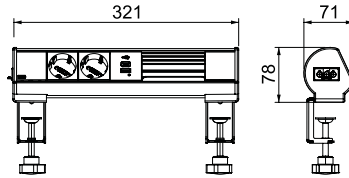

Deskbox mit Befestigungszwinge

2 VDE-Steckdosen, USB-Charger

Alu EL

Typ	Farbe		Verp. Stück	Gewicht kg/100 St.	Art.-Nr.
DBL-1B D2S 1C	alu		1	80,000	6116762

Anschlussfertige Deskbox DBL zur direkten Versorgung von Arbeitsplätzen mit Energie-, Kommunikations- und Datentechnikanschlüssen. Mit einem Wieland GST18®-Anschluss und Kabelaussch von links aus dem Profil. Werkzeuglose Montage mit 2 Befestigungszwingen für Tischplattenstärken von 8 bis 40 mm und 40 bis 70 mm. Die Deskbox ist mit 2 schwarzen Schutzkontakt-Steckdosen in 33°-Steckrichtung und einem 18W USB A+C USB-Charger bestückt. Zusätzlich verfügt die Deskbox über Platz für den nachträglichen Einbau von 4 Kommunikations- und Datentechnik-Keystone-Modulen (in Modul 45®-Bauform).