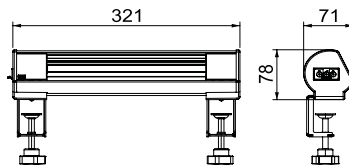

Deskbox mit Befestigungszwinge

2 VDE-Steckdosen, USB-Charger

Alu EL

Typ	Farbe		Verp. Stück	Gewicht kg/100 St.	Art.-Nr.
DBL-1B D2S 1C	alu		1	80,000	6116762

Anschlussfertige Deskbox DBL zur direkten Versorgung von Arbeitsplätzen mit Energie-, Kommunikations- und Datentechnikanschlüssen. Mit einem Wieland GST18®-Anschluss und Kabelaussch von links aus dem Profil. Werkzeuglose Montage mit 2 Befestigungszwingen für Tischplattenstärken von 8 bis 40 mm und 40 bis 70 mm. Die Deskbox ist mit 2 schwarzen Schutzkontakt-Steckdosen in 33°-Steckrichtung und einem 18W USB A+C USB-Charger bestückt. Zusätzlich verfügt die Deskbox über Platz für den nachträglichen Einbau von 4 Kommunikations- und Datentechnik-Keystone-Modulen (in Modul 45®-Bauform).

Deskbox mit Befestigungszwinge

4 VDE-Steckdosen, USB-Charger

Alu EL

Typ	Farbe		Verp. Stück	Gewicht kg/100 St.	Art.-Nr.
DBL-1B D4S 1C	alu		1	80,000	6116764

Anschlussfertige Deskbox DBL zur direkten Versorgung von Arbeitsplätzen mit Energieanschlüssen. Mit einem Wieland GST18®-Anschluss und Kabelaussch von links aus dem Profil. Werkzeuglose Montage mit 2 Befestigungszwingen für Tischplattenstärken von 8 bis 40 mm und 40 bis 70 mm. Die Deskbox ist mit 4 schwarzen Schutzkontakt-Steckdosen in 33°-Steckrichtung und einem 18W USB A+C USB-Charger bestückt.

Deskbox mit Befestigungszwinge

unbestückt

Alu EL

Typ	Farbe		Verp. Stück	Gewicht kg/100 St.	Art.-Nr.
DBL-1B	alu		1	60,000	6116760

Anschlussfertige Deskbox DBL zur direkten Versorgung von Arbeitsplätzen mit Energieanschlüssen. Mit einem Wieland GST18®-Anschluss und Kabelaussch von links aus dem Profil. Werkzeuglose Montage mit 2 Befestigungszwingen für Tischplattenstärken von 8 bis 40 mm und 40 bis 70 mm. Die Deskbox ist unbestückt und kann mit bis zu 5 Installationsgeräten in Bauform Modul 45® bestückt werden.