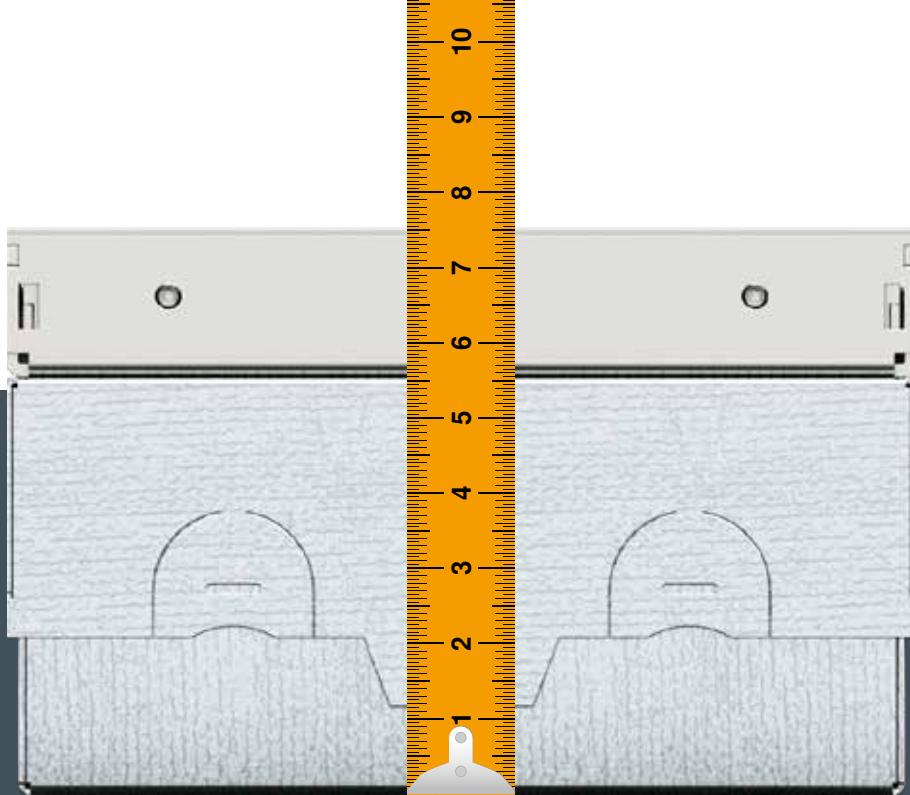

Nivellierung auf Fußbodenhöhe

Der Rahmen der UDHOME-ONE lässt sich mit 4 integrierten Nivellierstützen auf die Oberkante des Bodenbelags einstellen.

Der Nivellierbereich der UDHOME-ONE beträgt unabhängig von der Deckelausführung immer 75 - 105 mm.

Schnell und einfach
zu installieren

Die Vorteile auf einen Blick:

- Einsetzbar in dünnen Estrichen ab 75 mm
- Nachhaltig durch energiesparendes Heizen in dünneren Estrichen
- Hohe Belastungsfähigkeit (bis 15 kN)
- Flexible Bestückung
- Deckel kann bei eingesteckten Steckern weiterhin geschlossen werden
- VDE-zertifiziert
- Nivellierbereich von bis zu +30 mm