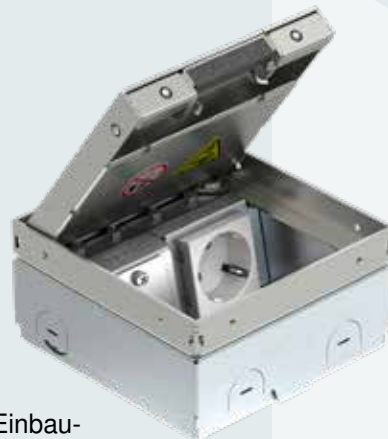

vorbestückt mit:

1 x Modul 45®-Steckdose
1 x Datentechnik-Blindplatte

Datentechnikplatte zum optionalen Einbau eines Datentechnikmoduls. Wahlweise ist auch ein Montageträger zur Aufnahme von bis zu 2 Modul 45®-Installationsgeräten erhältlich